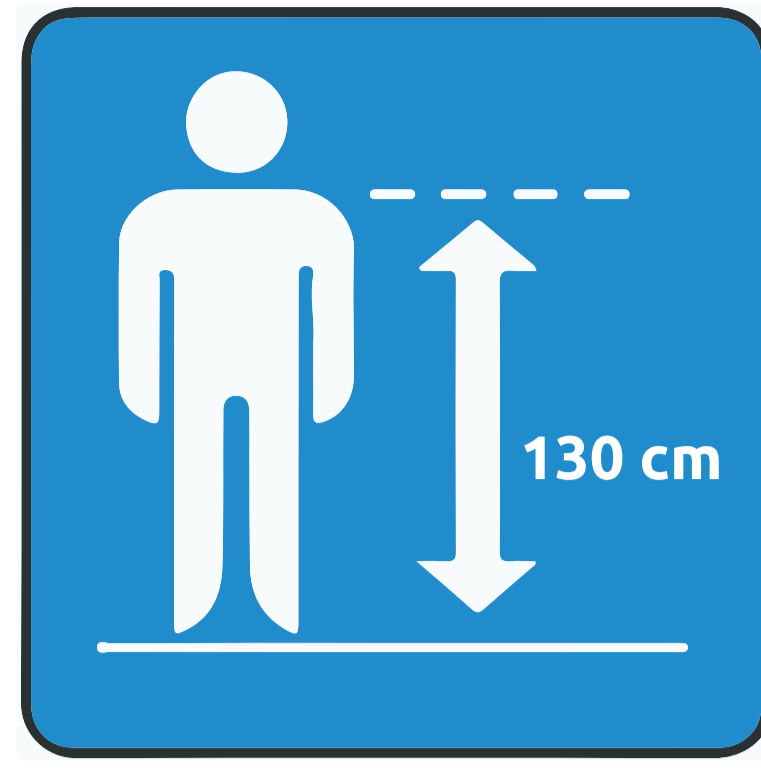

Általános információk – Informații generale – General information

Vízmélység: 130 cm
Adâncimea apei: 130 cm
Water depth: 130 cm

A csúszdát csak 130 cm-nél nagyobb vállmagasságú vendégek használhatják!
Toboganul poate fi folosit doar de persoane cu înălțimea până la umeri mai mare de 130 cm!
The slide may only be used by people with a shoulder height of more than 130 cm

AQUATUBE + MULTISLIDE & MINI MAGICONE + SPACE HOLE

Terhelhetőség - Suportă o sarcină de maximum - Maximum load: 2 fő - 2 persoane - 2 people

Engedélyezett testtartás – Poziții ale corpului acceptate – Allowed position

Szabályos testhelyzet
Poziția corectă a corpului
Correct position

Max. testsúly: 120 kg
Greutatea corporală maximă: 120 kg
Max. weight: 120 kg

TURBOLANCE

Terhelhetőség - Suportă o sarcină de maximum - Maximum load: 2 fő - 2 persoane - 2 people