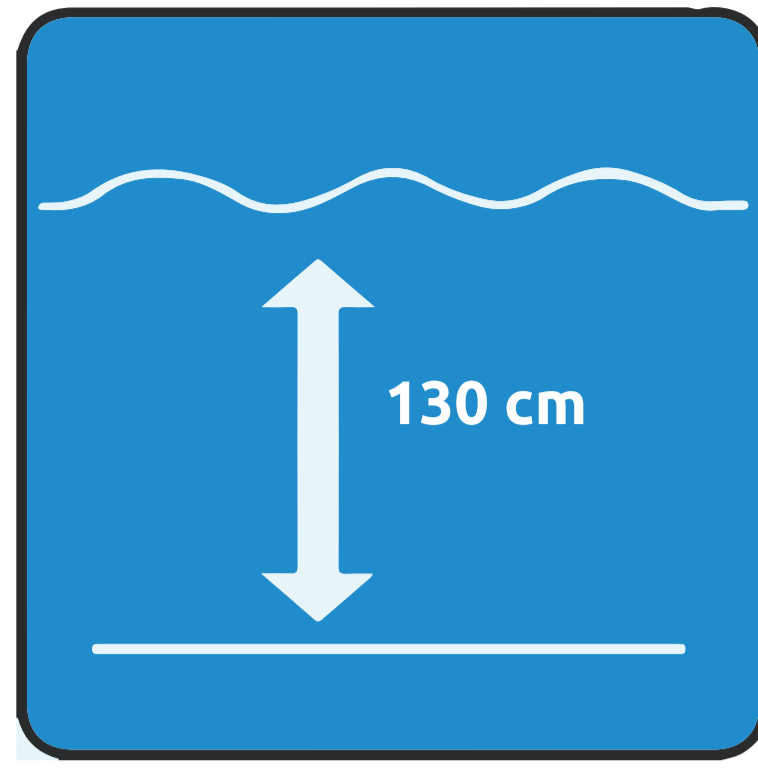

Általános információk – Informații generale – General information

Vízmélység: 130 cm
Adâncimea apei: 130 cm
Water depth: 130 cm

A csúszdát csak 130 cm-nél nagyobb vállmagasságú vendégek használhatják!
Toboganul poate fi folosit doar de persoane cu înălțimea până la umeri mai mare de 130 cm!
The slide may only be used by people with a shoulder height of more than 130 cm

Szabályos testhelyzet
Poziția corectă a corpului
Correct position

Max. testsúly: 120 kg
Greutatea corporală maximă: 120 kg
Max. weight: 120 kg

TURBOLANCE

Terhelhetőség - Suportă o sarcină de maximum - Maximum load: 2 fő - 2 persoane - 2 people